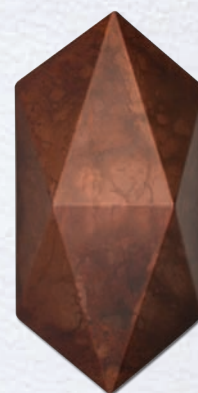

D i a m a n t e L E D

E V O L U T I O N L I G H T T E C H N O L O G Y

MODELLI

LISTINO

PREZZO PROMOZIONALE

VERSIONE ELITE 30 watt

Scocca in Inox
Interno Lucido a specchio
Verniciatura extra lucida
Disponibile in qualsiasi colorazione

LED CREE

DURATA GARANTITA 50.000 ORE

ELITE
Rosso Lucido

ELITE
Bianco Lucido

ELITE
Nero Lucido

LUXURY
Lucida a Specchio

LUXURY
Acidata

MADE IN ITALY